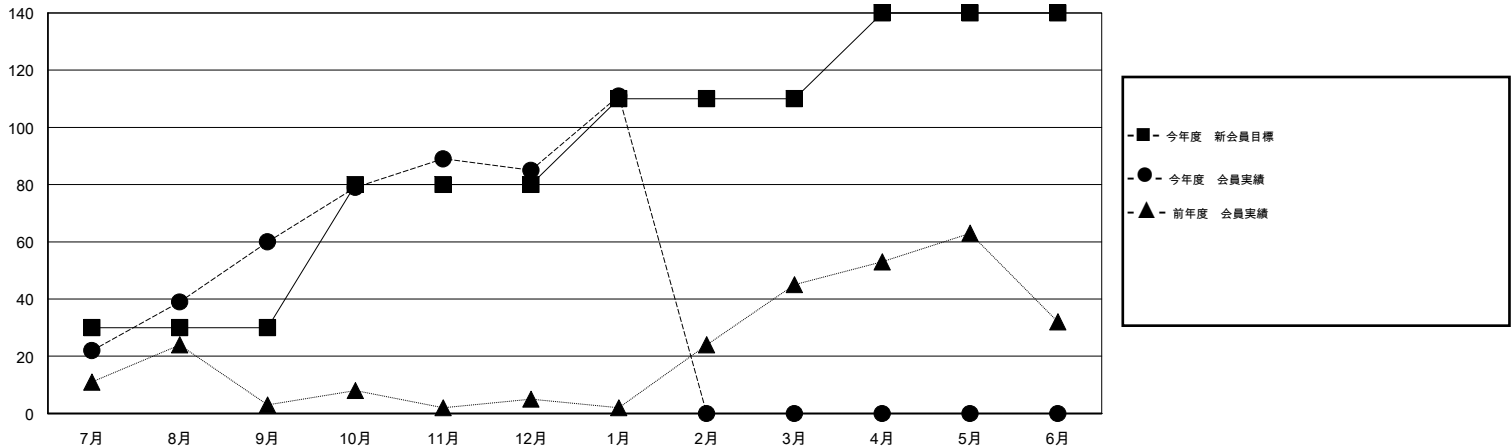

# MONTHLY MEMBERSHIP PROGRESS REPORT

District 331 C

Results as of: 1/31/2015

GMT: Shoji Suzuki

地域 JAPAN

GMT会則地域 5-Jap

クラブ					名				
結果: 2014-2015					結果: 2014-2015				
四半期	新クラブ目標	新クラブ	解散クラブ	純増/減	四半期	新会員目標	チャーターメン バー/新会員	退会者	純増/減
7月/8月/9月	0	0	0	0	7月/8月/9月	30	99	39	60
10月/11月/12月	1	0	0	0	10月/11月/12月	50	58	33	25
1月/2月/3月	0	0	0	0	1月/2月/3月	30	39	13	26
4月/5月/6月	0	0	0	0	4月/5月/6月	30	0	0	0

新クラブ目標及び実績累計

会員目標及び実績累計

解散クラブ: 0	40 CLUBS OF 52 一名以上の新会員を登録	男女別
		男性 1,618 (84.85%)
		女性 289 (15.15%)
退会者	<a href="#">健康診断データはこちら</a>	家族会員 477
物故会員 10		世帯主 215
クラブ解散 0		世帯主以外 262
その他 75		
合計 85		